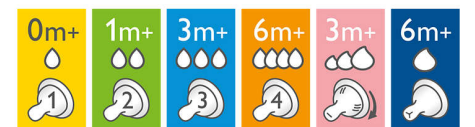

## จุกนมยางช่วยให้ฟันเรียงตัวสวย

จุกนมหลอกชนิดยางมีลักษณะนุ่มและช่วยในการเรียงตัวของฟัน ซึ่งคำนึงถึงพัฒนาการตามธรรมชาติของเพดานปาก ฟัน และเหงือกของทารก จุกนมหลอกทุกรุ่นของเราผลิตจากซิลิโคน จึงปราศจากกรงและกลิ่น

## Growing up with your baby

Mix and match our breast pump, bottle and cup parts, and create the product that works for you, when you need it!

## Fits your baby's growing needs

The Philips Avent Anti-colic bottle range offers different teat flow rates to keep up with your baby's growth. Remember that age indications are approximate as babies develop at different rates. All teats are available in twin packs: Newborn, Slow, Medium, Fast and Variable Flow, and Thick feed.