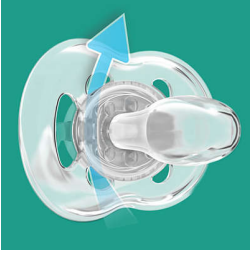

Circulation d'air optimisée pour les peaux fragiles

Les aérations supplémentaires permettent à la peau de respirer

Laissez la peau de votre bébé respirer avec la sucette aérée Philips Avent. Sa collerette incurvée dotée de 6 aérations aide à limiter les irritations cutanées et sa tétérille souple et orthodontique respecte le développement bucco-dentaire naturel de votre bébé.

Tétérille douce et confortable en silicone

- Conçue pour un développement bucco-dentaire naturel

Sécurité et hygiène

- Anneau de sécurité pour un retrait facile
- Le capuchon à clipser permet de garder la sucette de votre bébé propre.

Points forts

Meilleure circulation de l'air

Toutes les peaux ont besoin de respirer, en particulier celles des bébés. Les 6 aérations de notre collerette laissent passer plus d'air et limitent les irritations sur la peau de bébé.

Téterelle orthodontique

La forme symétrique de notre téterelle en silicone souple respecte le développement du palais, des dents et des gencives de votre bébé.

Fabriqué au Royaume-Uni

Vous pouvez être sûr que le bien-être de votre bébé est entre de bonnes mains. Notre sucette a été fabriquée au Royaume-Uni dans notre site primé.*