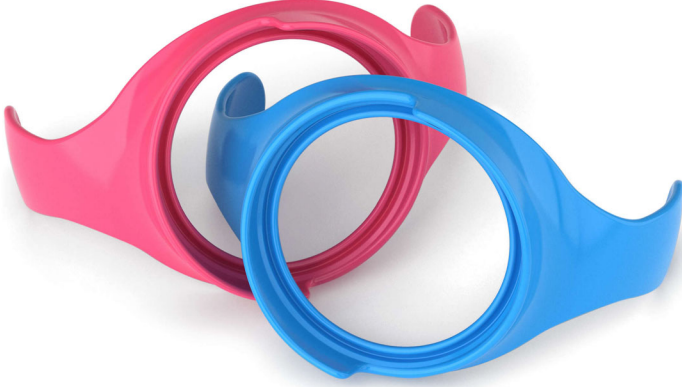

Philips Avent
Bardak için eğitici kulplar

SCF242

Kendi başına içmesi için

Kolayca çıkarılabilen bardak kulpları

Philips Avent SCF242/00 bardaklarla uyumlu eğitici kulplar, bağımsız içme sürecinin her aşamasında yardımcıdır. Kulplar, otomatik konumlandırma sayesinde her zaman musluğun altında kalır. Kolay sabitleme ve çıkarılabilme özelliği sayesinde bardaklar kulplarla veya kulplar olmadan kullanılabilir.

Tam kolaylık

- Takması ve çıkarması kolay
- Değiştirilebilir

Kendi başına içmesini destekleyin

- Otomatik olarak konumlanır, her zaman bardak ucunun altında kalır.

PHILIPS
AVENT

Teknik Özellikler

Gelişim aşamaları

- A-box içinde F-box sayısı: 6 pcs

Ağırlık ve boyutlar

- F-box boyutları: 70 (D) X 126 (G) X 167 (Y) mm
- Ek parçalar hariç net ürün boyutları: 70 (D) X 126 (G) X 70 (Y) mm

Özellikler

Değiştirilebilir

Bardak uçları ve kulplar, tüm Philips Avent Biberonlar ve Bardaklarla kullanılabilir