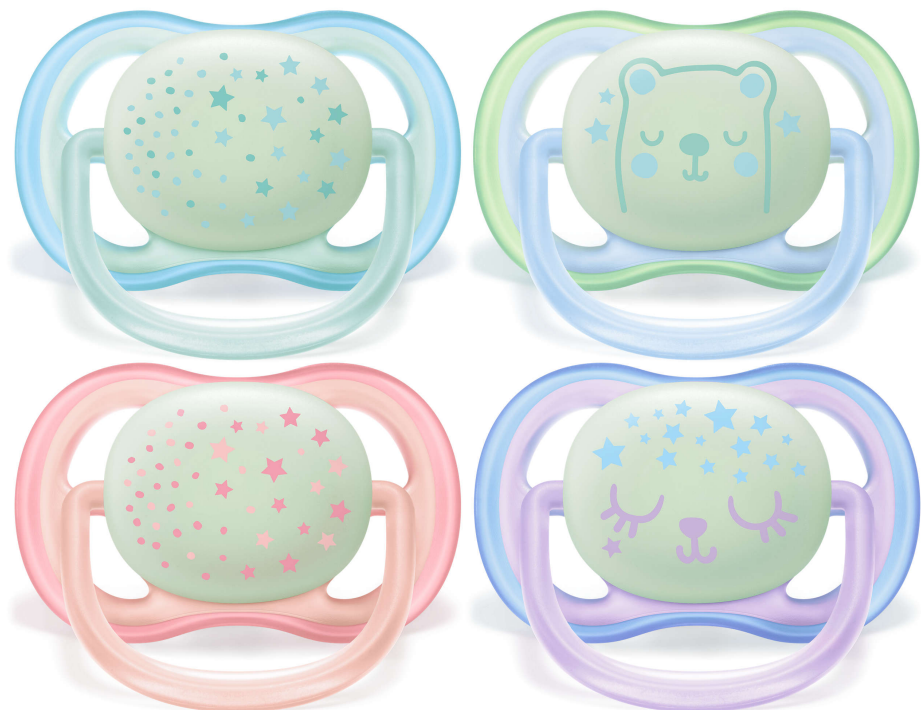

PHILIPS

AVENT

ultra air 安撫奶嘴

設有夜光按鈕

0-6 個月

矯齒設計及不含雙酚 A

2 件裝

SCF376/10

輕巧透氣安撫奶嘴

在黑暗環境中輕鬆找到奶嘴

使用令肌膚舒爽、可在夜晚輕鬆找到的安撫奶嘴來安撫您的寶寶。Philips Avent ultra air 夜用安撫奶嘴設有特大氣孔，讓寶寶的肌膚保持乾爽，更設有夜光按鍵，方便您在關燈後看見奶嘴。

Easy to find at night

- 可在關燈後輕鬆找到

讓寶寶的肌膚保持柔軟乾爽

- 讓肌膚暢順呼吸

一個便攜盒即可消毒及存放

- 一個輕便收納盒即可消毒及存放

柔滑細緻質地的玩嘴，額外舒適

- 順應上脣、牙齒和牙床的自然形狀
- 帶來舒適感的理想質地
- 廣受全球寶寶喜愛*

產品特點

格外透氣

特大氣孔讓寶寶的肌膚舒適透氣，保持柔軟乾爽。

可在黑暗環境下發光

利用夜光按鈕可迅速找到寶寶的安撫奶嘴，免卻開燈麻煩。

柔滑細緻質地的奶嘴

Ultra Air 安撫奶嘴的每個細節均為帶來輕巧舒適感而設計，包括質地柔滑細緻的奶嘴。

提高寶寶對玩嘴的接受度達 98%*

我們走訪了多位媽媽，看她們的寶寶對我們矽膠質料的安撫玩嘴有什麼反應。高達 98% 的媽媽都說她們的寶寶都願意使用 Philips Avent Ultra Soft 及 Ultra Air 安撫玩嘴。

健康的口腔發展

對稱的奶嘴設計順應上腭、牙齒和牙床的自然形狀，照顧寶寶的口腔發展。