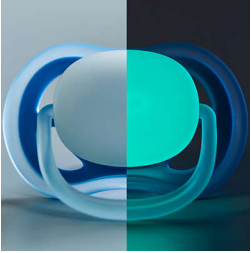

- 一個輕便收納盒即可消毒及存放

柔滑細緻質地的玩嘴，額外舒適

- 順應上脣、牙齒和牙床的自然形狀
- 帶來舒適感的理想質地
- 廣受全球寶寶喜愛*

產品特點

格外透氣

特大氣孔讓寶寶的肌膚舒適透氣，保持柔軟乾爽。

可在黑暗環境下發光

利用夜光按鈕可迅速找到寶寶的安撫奶嘴，免卻開燈麻煩。

柔滑細緻質地的奶嘴

Ultra Air 安撫奶嘴的每個細節均為帶來輕巧舒適感而設計，包括質地柔滑細緻的奶嘴。

提高寶寶對玩嘴的接受度達 98%*

我們走訪了多位媽媽，看她們的寶寶對我們矽膠質料的安撫玩嘴有什麼反應。高達 98% 的媽媽都說她們的寶寶都願意使用 Philips Avent Ultra Soft 及 Ultra Air 安撫玩嘴。

健康的口腔發展

對稱的奶嘴設計順應上腭、牙齒和牙床的自然形狀，照顧寶寶的口腔發展。