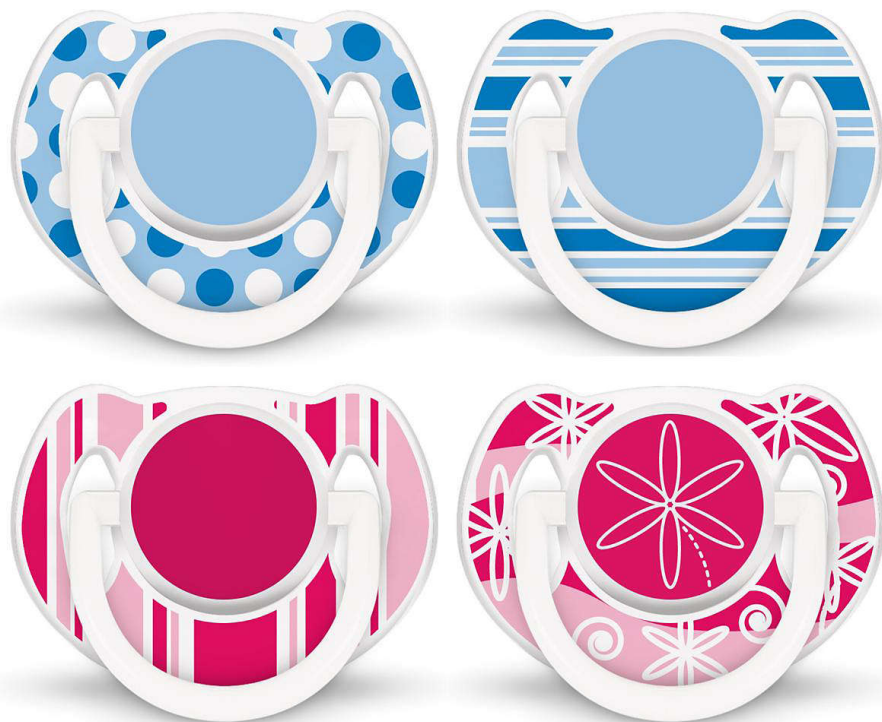

PHILIPS

AVENT

Duda varalica
Classic

Za osnovne potrebe za
umirivanjem

6-18 mjeseci

Ortodontske, ne sadrže BPA

SCF197/01

Dizajnirana za svakodnevne bebine potrebe za umirivanjem

Duda varalica svijetlog, živopisnog dizajna

Duda varalica Philips Avent Classic pomaže u kontinuiranom zadovoljavanju osnovnih potreba vašeg malenog za umirivanjem. Dostupna u širokom rasponu boja, naša ortodontska sklopiva dudu prati prirodni razvoj bebine oralne šupljine.

Sigurnost i higijena

- Sigurnosni prsten za lako vadenje
- Poklopac koji se postavlja pritiskom pomaže u održavanju dudu čistom

Istaknute znač.

Ortodontska duda

Naš sklopivi silikonski sisač ima simetričan oblik koji prati razvoj bebinog nepca, zuba i desni.

Naš sigurnosni prsten omogućuje vam da lako izvadite bebinu dudu u bilo koje vrijeme. Čak ga i male ruke mogu uhvatiti!

Higijenski poklopac koji se postavlja pritiskom

Kada se duda ne koristi, jednostavno pritiskanjem postavite poklopac prije nego što je spremite kako bi ostala sigurna i čista.