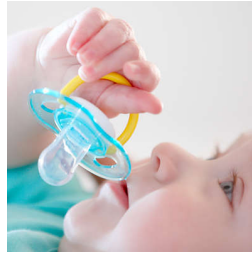

Ayude a satisfacer las necesidades básicas de su pequeño en todo momento con el chupete Philips Avent Classic. Disponible en una gama de colores, nuestras tetinas ortodónticas respetan el desarrollo oral del bebé.

Seguridad e higiene

- Anilla de seguridad para quitarlo fácilmente
- El capuchón ayuda a mantener limpio el chupete del bebé

Destacados

Tetina ortodóntica

Nuestra tetina de silicona flexible tiene una forma simétrica que protege el paladar, los dientes y las encías de su bebé según vaya creciendo.

Nuestra anilla de seguridad permite quitar fácilmente el chupete al bebé en cualquier momento. Incluso las manos más pequeñas pueden sujetarlo.

Capuchón para mayor higiene

Cuando el chupete no está en uso, solo hay que poner el capuchón antes de guardarlo para mantener la tetina protegida y limpia.

Fácil de esterilizar

Es fácil mantener los chupetes de tu bebé limpios: solo tiene que ponerlos en el esterilizador o sumergirlos en agua hirviendo.

Especificaciones

Qué incluye

Chupete Classic: 2 pcs

Higiene