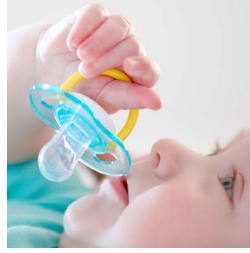

Seguridad e higiene

- Anilla de seguridad para quitarlo fácilmente
- El capuchón ayuda a mantener limpio el chupete del bebé

Destacados

Aceptación de la tetina

Los bebés saben lo que les gusta. Preguntamos a las madres cómo responden sus pequeños a las tetinas de Philips Avent y 9 de cada 10 bebés aceptan nuestros chupetes.*

Tetina ortodóntica

Nuestra tetina de silicona flexible tiene una forma simétrica que protege el paladar, los dientes y las encías de su bebé según vaya creciendo.

Fabricado en Reino Unido

Puede estar seguro de que la comodidad de su pequeño está en buenas manos. Este chupete se ha fabricado en nuestras galardonadas instalaciones en Reino Unido.*

Anilla de seguridad

Nuestra anilla de seguridad permite quitar fácilmente el chupete al bebé en cualquier momento. Incluso las manos más pequeñas pueden sujetarlo.

Capuchón para mayor higiene

Cuando el chupete no está en uso, solo hay que poner el capuchón antes de guardarlo para mantener la tetina protegida y limpia.