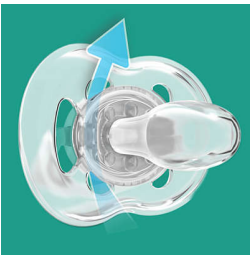

Ayuda en el desarrollo de su hijo

Tetina resistente a los mordiscos

Los chupetes de Philips Avent 18m+ ayudan al desarrollo de su hijo y se adaptan a las cambiantes necesidades. Su tetina resistente a los mordiscos respeta el crecimiento de dientes y encías, y a la vez ofrece comodidad. Disponible en una amplia gama de bonitos diseños y colores.

Seguridad e higiene

- Anilla de seguridad para quitarlo fácilmente
- El capuchón ayuda a mantener limpio el chupete del bebé

Cómoda tetina de silicona

- Tetina resistente a los mordiscos para niños

Destacados

Tetina resistente a los mordiscos

La tetina resistente a los mordiscos de este chupete está especialmente diseñada para bebés de más edad.*

Flujo de aire extra

La piel necesita transpirar, especialmente la de su pequeño. Nuestro escudo cuenta con 6 agujeros de aireación para aumentar el flujo de aire, diseñados para reducir la irritación de la piel.