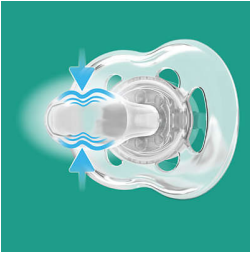

Seguridad e higiene

- Anilla de seguridad para quitarlo fácilmente
- El capuchón ayuda a mantener limpio el chupete del bebé

Cómoda tetina de silicona

- Tetina resistente a los mordiscos para niños

Destacados

Tetina resistente a los mordiscos

La tetina resistente a los mordiscos de este chupete está especialmente diseñada para bebés de más edad.*

Flujo de aire extra

La piel necesita transpirar, especialmente la de su pequeño. Nuestro escudo cuenta con 6 agujeros de aireación para aumentar el flujo de aire, diseñados para reducir la irritación de la piel.