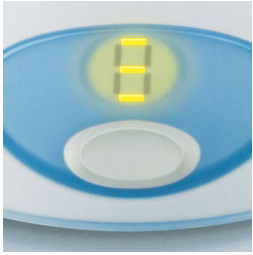

方便使用

- 僅需加入水、放置物品並選擇模式

隨時通知

- 進階電子顯示屏和聲音警示

特大容量

- 可容納 6 個 Philips Avent 奶瓶

準備好供您使用

- 從早上到夜晚保持物品為消毒狀態

瞬間

- 物品從消毒到備用僅需 6 分鐘。

產品特點

進階電子顯示屏

顯示屏和聲音警告會告訴您完成消毒的時間以及物件的消毒狀態將會保持多久。此外，當您加入的水太少或過多時，顯示屏會發出提示，這樣您就總可以確保準確和可靠地完成消毒。

物品消毒僅需 6 分鐘。

蒸氣消毒器的優點是，它比在火爐上用鍋對奶瓶進行沸騰消毒的傳統方法更快（和更安全）。數碼消毒器消毒 6 個奶瓶、奶嘴和奶瓶蓋只需 6 分鐘時間。

僅需加入水並選擇模式