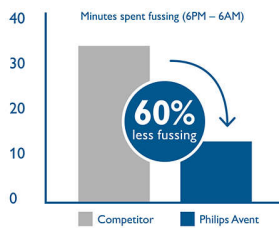

По-малко раздразнения

Бутилката Philips Avent против колики намалява раздразненията. Бебетата, които се хранят с бутилка Philips Avent против колики, изпитват 60% по-малко раздразване през нощта отколкото бебетата, които се хранят с бутилка против колики на конкурент.*