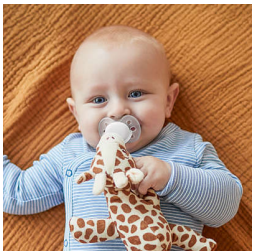

Compatible avec les sucettes Philips Avent

L'animal en peluche est compatible avec toutes les sucettes Philips Avent. Vous pouvez donc les associer de manière à obtenir le produit adapté à votre bébé.