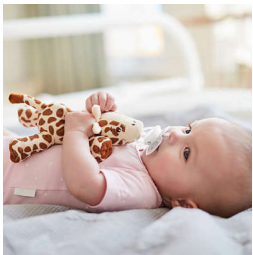

#### Avec sucette ultra-douce

- 98 % des bébés acceptent nos tétérilles texturées en silicone\*
- Une adorable peluche avec sucette ultra-douce
- Colletette douce et souple plus confortable et moins marquante sur la peau

## Du réconfort avec chaque câlin

Les bébés sont plus apaisés lorsqu'ils câlinent leur animal en peluche fabriqué avec un tissu doux et doté de pattes légèrement lestées qui aident à maintenir la sucette en place.