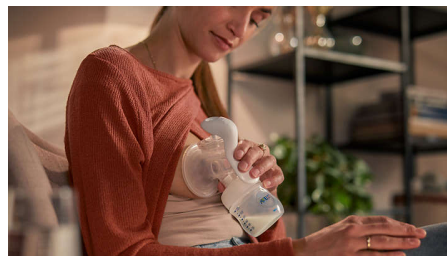

Asseyez-vous confortablement

Détendez-vous et asseyez-vous confortablement pendant que vous tirez votre lait, grâce à notre conception qui vous permet de vous asseoir à la verticale, plutôt que de vous pencher en avant.