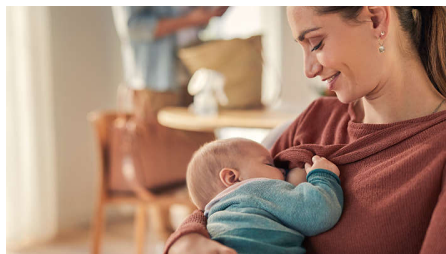

Montée de lait rapide

Un tire-lait manuel portable exclusif, idéal pour les mamans qui ont besoin de tirer leur lait en douceur lorsqu'elles sont en déplacement ou avant l'allaitement.