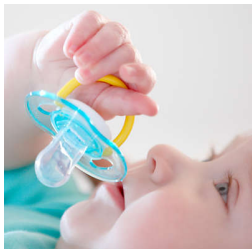

SCF195/30

Teie beebi igapäevase mugavuse tagamiseks

Armsate elevandikujutistega lutt

Lutid Philips Avent Classic aitavad beebit ööpäevaringselt rahustada. Meie erinevates värvides ortodontilise kokkulangeva nibuosaga lutid aitavad kaasa beebi suu loomulikule arengule.

Ohutus ja hügieen

- Lihtsasti eemaldatav turvaline käepide
- Pealeklõpsatav kork hoiab teie beebi luti puhtana

Esiletõstetud tooted

Spetsifikatsioon

Ortodontiline lutt

Meie silikoonist luti paindub nibuosa on sümmeetrilise kujuga, mis aitab beebi kasvades kaasa tema suulae, hammaste ja igemete arengule.

Valmistatud Ühendkuningriigis

Võite olla kindel, et teie beebi mugavus on tagatud. See lutt on valmistatud meie Ühendkuningriigis asuvas auhinnatud tehases.*

Turvaline käepide

Turvaline käepide võimaldab luti beebi suust igal ajal lihtsasti eemaldada. Isegi väikesed käekesed saavad sellest kinni haarata!