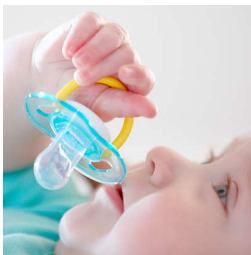

מוצץ בעל עיצובים בצבעים בהירים

הפטמה המתקפלת שלנו, הזמינה במגוון צבעים, מכבדת Philips Avent תנו מענה לצורכי ההרגעה החיוניים של תינוקך בכל שעות היממה עם המוצץ הקלאסי של את התפתחות הפה הטבעית של תינוקך.

קל לניקוי

- קל לחיטוי לשמירה על היגיינה

עבר בקרת איכות

- מיוצר במפעל עטור הפרסים שלנו בבריטניה

פטמות סיליקון רכות ונוחות

- עוצבה עבור ההתפתחות הטבעית של הפה

בטיחות והיגיינה

- ידית אבטחה להסרה קלה
- המכסה הנצמד מסייע לשמור על המוצץ של תינוקכם נקי

Highlights

פטמה אורתודנטית

לפטמת הסיליקון המתקפלת שלנו יש צורה סימטרית המתאימה לצורת החך, השיניים והחניכיים של תינוקכם כאשר הוא גדל.

מיוצר בבריטניה

תוכלו להיות בטוחים שהנוחות של תינוקכם נמצא בידיים טובות. *מוצץ זה יוצר במפעל עטור הפרסים שלנו בבריטניה.

ידית אבטחה

ידית האבטחה שלנו מאפשרת לכם להסיר בקלות את המוצץ של תינוקכם בכל עת. אפילו ידיים קטנות יכולות לאחוז בו!

מכסה נצמד להגיגה

כאשר המוצץ אינו בשימוש, פשוט הצמידו את המכסה לפני האחסון בכדי לשמור על הפטמה בטוחה ונקייה.