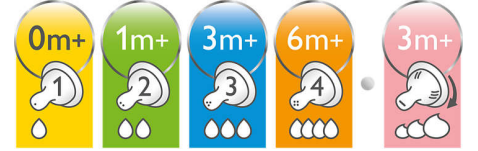

Saniyeler içinde birleştirilebilir

Yeni Classic+ biberonda, hızlı ve basit birleştirme için yalnızca 4 parça bulunur.

Tutması kolay

Benzersiz bir şekle sahip olan bu biberon bebeğinizin küçük elleri için bile maksimum konfor sağlayacak şekilde kolayca tutulabilir ve kavranabilir.

BPA içermez

AB yönergesine (2011/8/EU) uygun Philips Avent Classic+ biberon, BPA içermeyen malzemeden (polipropilen) üretilmiştir.

Seri içinde uyumluluk

Philips Avent Classic+ biberon, Philips Avent serisinde yer alan ürünlerin çoğuyla uyumludur. Classic+ biberonu yalnızca Classic+ emziklerle kullanmanızı öneriyoruz.

Bebeğinizin artan ihtiyaçlarını karşılar

Philips Avent Classic+ serisi, bebeğinizin büyümesine ayak uyduracak farklı emzik akış hızları sunar. Yaş göstergelerinin, bebeklerin farklı hızlarda büyümesi nedeniyle yaklaşık değerler sunduğunu unutmayın. Tüm emzikler ikili paketlerde sunulur: Yenidoğan, Yavaş, Orta, Hızlı ve Değişken Akışlı.