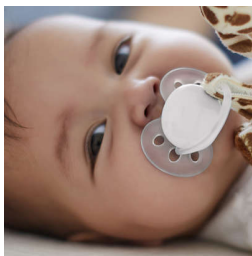

Caractéristiques

Comprend une sucette ultradouce

Animal en peluche douce avec sucette ultradouce. La sucette en silicone souple évite les marques sur la peau délicate de bébé.