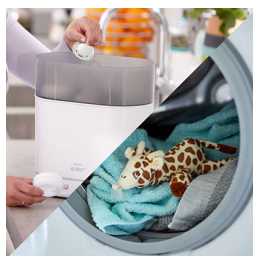

Facile à nettoyer et à stériliser

La peluche est lavable en machine à laver ou à la main. La sucette ultradouce peut être nettoyée au lave-vaisselle, dans un stérilisateur ou dans de l'eau bouillante. Vous êtes tranquille sachant que c'est toujours propre et sans danger pour votre tout-petit.