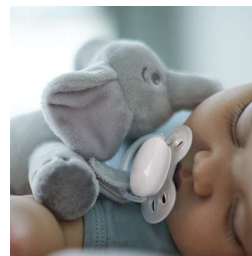

### Comprend une sucette ultradouce

La peluche ultradouce Philips Avent est munie d'une sucette très douce. Sa douceur et sa légèreté procurent aux bébés un sentiment de sécurité. La sucette se détache de la peluche, ce qui facilite le nettoyage. La peluche se retrouve et se tient facilement, que l'on soit un parent ou un bébé.

#### Conçu pour le confort de bébé

- Animal en peluche compatible avec toutes les sucettes Philips Avent
- La sucette facile à retrouver, pour vous et votre bébé
- La peluche aide à maintenir la sucette ultradouce en place

## Facile à nettoyer et à stériliser

La peluche est lavable en machine à laver ou à la main. La sucette ultradouce peut être nettoyée au lave-vaisselle, dans un stérilisateur ou dans de l'eau bouillante. Vous êtes tranquille sachant que c'est toujours propre et sans danger pour votre tout-petit.

## Aide au maintien en place de la sucette

La peluche est douce et légère, et aide à garder la sucette ultradouce près de bébé. Elle contribue à maintenir la sucette en place et tient compagnie à bébé.