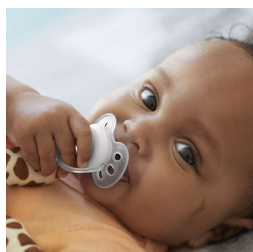

Facile à retrouver

Finie la chasse aux sucettes! La peluche permet de retrouver facilement la sucette.