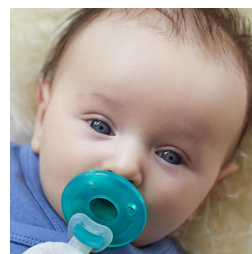

Compatible avec les sucettes Philips Avent

L'animal en peluche est compatible avec toutes les sucettes Philips Avent, y compris les sucettes Soothie. Vous pouvez donc les associer de manière à obtenir le produit adapté à votre bébé.