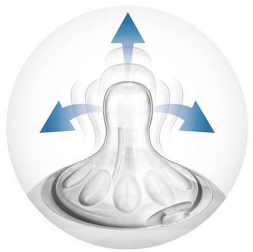

Ainulaadsed mugavad lehed