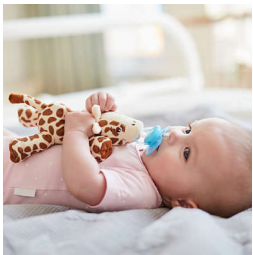

Avec sucette ultra-douce

La peluche ultra-douce de Philips Avent comprend un animal en peluche et une sucette ultra-douce. Légère, elle accompagne votre bébé afin de le rassurer. Vous la retrouverez facilement et pourrez la détacher de la sucette pour la nettoyer en toute simplicité.

Doux et adorable

- Faites votre choix parmi les quatre adorables sujets ou collectionnez-les tous.

Avec sucette ultra-douce

- 98 % des bébés acceptent nos tétérilles texturées en silicone*
- Une adorable peluche avec sucette ultra-douce
- Colletette douce et souple plus confortable et moins marquante sur la peau

Points forts

Facile à retrouver

Ne perdez plus votre temps à rechercher les sucettes ! La peluche permet de localiser la sucette facilement.

Du réconfort avec chaque câlin

Les bébés sont plus apaisés lorsqu'ils câlinent leur animal en peluche fabriqué avec un tissu doux et doté de pattes légèrement lestées qui aident à maintenir la sucette en place.

Les bébés adoreront câliner n'importe laquelle de nos quatre jolies peluches : girafe, singe, éléphant ou phoque. Nos animaux en peluche sont des compagnons agréables et sécurisants pour eux. Et lorsque votre bébé est détendu, vous pouvez l'être aussi.