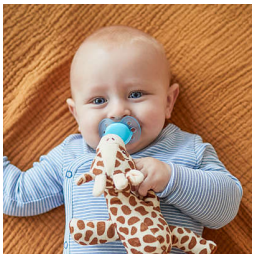

Avec sucette ultra-douce

La peluche ultra-douce de Philips Avent comprend un animal en peluche et une sucette ultra-douce. Légère, elle accompagne votre bébé afin de le rassurer. Vous la retrouverez facilement et pourrez la détacher de la sucette pour la nettoyer en toute simplicité.

Points forts

Facile à retrouver

Ne perdez plus votre temps à rechercher les sucettes ! La peluche permet de localiser la sucette facilement.

Du réconfort avec chaque câlin

Les bébés sont plus apaisés lorsqu'ils câlinent leur animal en peluche fabriqué avec un tissu doux et doté de pattes légèrement lestées qui aident à maintenir la sucette en place.

Compatible avec les sucettes Philips Avent

L'animal en peluche est compatible avec toutes les sucettes Philips Avent. Vous pouvez donc les associer de manière à obtenir le produit adapté à votre bébé.

Un compagnon pour bébé

Les bébés adoreront câliner n'importe laquelle de nos quatre jolies peluches : girafe, singe, éléphant ou phoque. Nos animaux en peluche sont des compagnons agréables et sécurisants pour eux. Et lorsque votre bébé est détendu, vous pouvez l'être aussi.