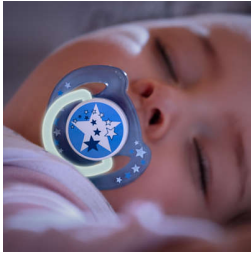

Istaknute značajke.

Drška koja svijetli u mraku

Znamo da je ponovno uspavlivanje bebe važno. Naš jedinstveni prsten koji svijetli u mraku pomaže vam da pronađete dudu varalicu bez uključivanja svjetla.*