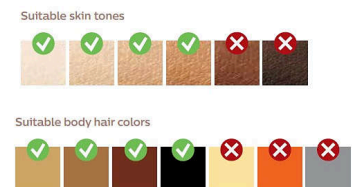

Philips Lumea IPL-app

Onze gratis coaching-app helpt u met het plannen en vasthouden van uw behandelingschema, en leidt u stapsgewijs door iedere sessie. Door meer dan 2,1 miljoen gebruikers gedownload.

IPL heeft contrast nodig tussen de pigmenten in de haarkleur en de huidtint en werkt daardoor op natuurlijk donkerblond, bruin en zwart haar en op huidtinten van licht tot gemiddeld bruin(I-IV).

Specificaties