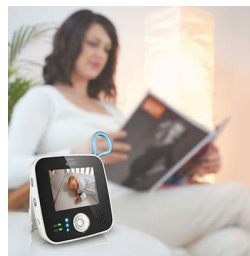

Поддържайте връзка с бебето в обхват 150 м в дома ви

2,4-инчов LCD екран (SCD610)

Наблюдавайте бебето денем и нощем. С пълноцветна картина през деня и инфрачервена черно-бяла през нощта

Автоматичен избор на канали

Чувате бебето, а не всичко останало. Бебелефонът превключва едновременно между 120 канала, за да поддържа връзката ви чиста, без никакви смущения.

Автоматично включване на екрана

Екранът се включва автоматично при улавяне на звук в стаята на бебето. Регулирането на яркостта и силата на звука ви позволява да наблюдавате лесно детето си.

Съвместимост с камера

Покрива всичко. Използването на няколко камери означава, че можете да виждате бебето от стая в стая. Може да се използва с четири SCD609.

Индикатори за връзка и изтощена батерия

Проверете дали бебелефонът е свързан. Зелената светлина показва, че е свързан, а мигащата червена светлина – че връзката е прекъснала.

Лампи за нивото на звука

Индикаторите се включват и показват нивото на звука в стаята на бебето дори когато звукът на родителското устройство е изключен.

За монтиране на стена

За да виждате бебето идеално, монтирайте монитора на стената с помощта на лесната за монтиране конзола за стена.