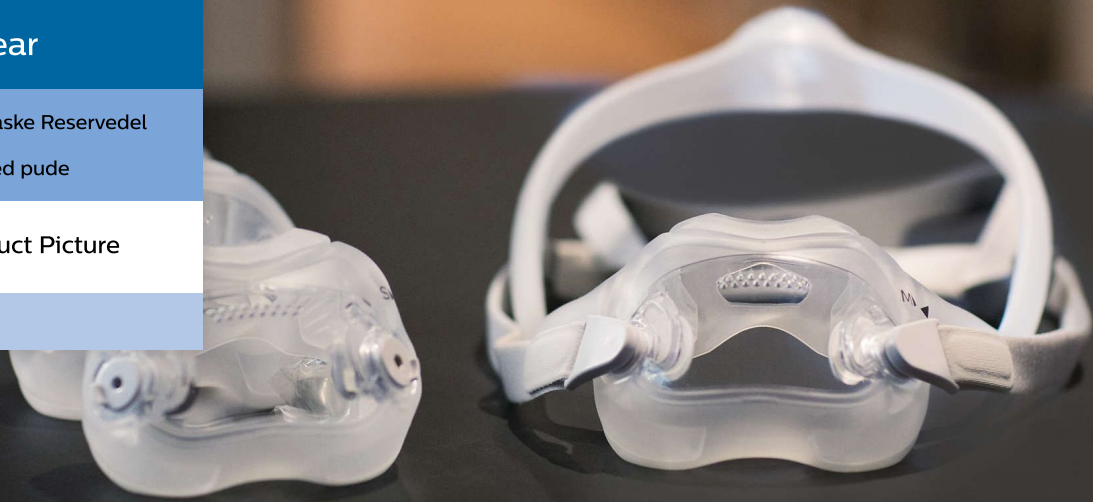

PHILIPS

Fuld ansigtspude

DreamWear

Fuld ansigtsmaske Reservedel

Mellemstor bred pude

 Product Picture

HH1128

Som ikke at have noget på.*

Med friheden og komforten ved DreamWear Full Face kan du sove, som du ønsker.

Innovativt design

- Modulært design giver flere valgmuligheder

Behagelig og nem at anvende

- Nem at anvende
- Fuld ansigtspude under næsen

Vigtigste nyheder

Nem at anvende

Består kun af få dele og er nem at samle, skille ad og rengøre.

Valgfrihed

Det modulære design giver brugerne mulighed for at vælge den pude, der passer bedst til dem, og på samme ramme.