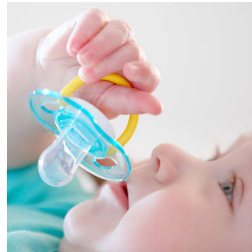

Sigurnosni prsten

Naš sigurnosni prsten omogućuje vam da lako izvadite bebinu dudu u bilo koje vrijeme. Čak ga i male ruke mogu uhvatiti!