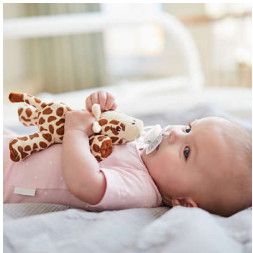

Udobnost u svakom zagrljaju

Bebe će uživati u dodatnoj udobnosti dok se maze s plišanim životinjama. Plišane životinje napravljene su od meke tkanine, a njihove šape malo su teže tako da dudu ostaje na mjestu.