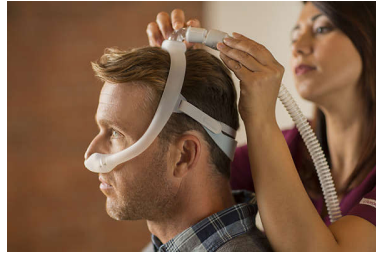

Brugervenlig ramme

Nem at bruge, vælg den af de tre rammestørrelse, der passer dig bedst. Alle rammestørrelser passer til alle pudestørrelser.

Innovativt rammedesign

Den bløde, fleksible ramme er behagelig at bære om natten. Brugere har udtalt, at det føles som ikke at have noget på.*

Bevægelsesfrihed

Ved at flytte slangens placering til toppen af hovedet giver DreamWear større bevægelsesfrihed i løbet af natten. Brugere udtalte, at de ikke behøvede at vælge én sovestilling, når de bar DreamWear.*