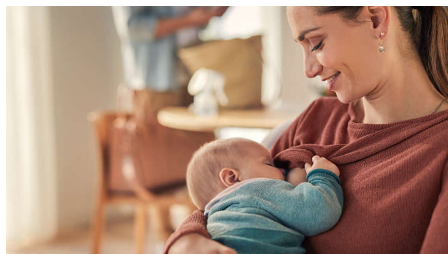

Montée de lait rapide

Un tire-lait manuel portable exclusif, idéal pour les mamans qui ont besoin de tirer leur lait en douceur lorsqu'elles sont en déplacement ou avant l'allaitement.