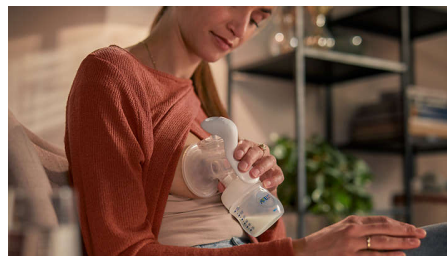

Portable et facile à utiliser

Le tire-lait est compact et léger, ce qui le rend facile à ranger et à transporter, pour une utilisation plus simple et discrète en déplacement.

Montée de lait rapide

Un tire-lait manuel portable exclusif, idéal pour les mamans qui ont besoin de tirer leur lait en douceur lorsqu'elles sont en déplacement ou avant l'allaitement.

Régulation de l'aspiration et du débit

N'hésitez pas à adapter le rythme de tirage et d'aspiration à vos besoins, votre confort et votre débit de lait.

Asseyez-vous confortablement

Détendez-vous et asseyez-vous confortablement pendant que vous tirez votre lait, grâce à notre conception qui vous permet de vous asseoir à la verticale, plutôt que de vous pencher en avant.

Facile à nettoyer et à assembler

Grâce à un nombre réduit de pièces, notre nouveau tire-lait est facile à assembler et à nettoyer.

Tirez votre lait et nourrissez votre bébé

Pour nourrir votre bébé avec le lait que vous avez tiré, il vous suffit de fixer la tétine souple au biberon. Pour conserver votre lait afin de l'utiliser plus tard, fermez le biberon à l'aide du disque d'étanchéité.