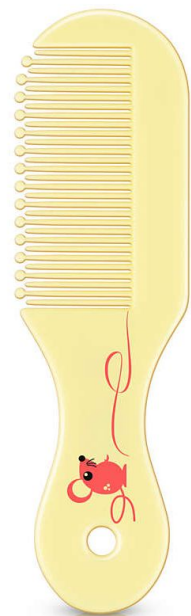

PHILIPS

AVENT

Trousse de soin
pour bébé

Tous les produits essentiels

Trousse complète

Garçons et filles

 Product Picture

SCH400/00

Ma première trousse de soin

Tous les produits de soin essentiels pour bébé dans une trousse complète

Chouchoutez votre bébé avec notre trousse de soin SCH400. Cette trousse complète contient un thermomètre digital rapide et efficace, un mouche-bébé à embout flexible, un doigt de massage des gencives, un kit de manucure et un pour les cheveux.

- Trousse compacte et organisée
- Le cadeau idéal

Points forts

Thermomètre numérique

Mesure rapidement, confortablement et précisément la température de votre bébé. Le thermomètre digital offre une précision professionnelle* et son embout flexible est plus agréable, pour vous et votre bébé.