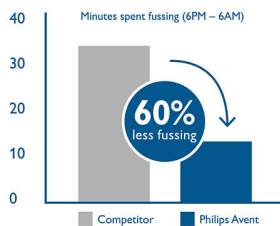

По-малко раздразнения

Бутилката Philips Avent против колики намалява раздразненията. Бебетата, които се хранят с бутилка Philips Avent против колики, изпитват 60% по-малко раздразване през нощта отколкото бебетата, които се хранят с бутилка против колики на конкурент.*