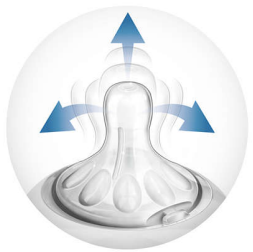

- Ainulaadsed lehed tagavad pehme ja paindliku luti, mis ei vaju kokku
- Saadaval erinevates suurustes
- Ühildub Philips Aventi tootevalikuga

Suunab õhu beebi kõhust eemale

- Täiustatud koolikutevastane süsteem koos uuendusliku topeltklapiga

Igas suunas lihtne hoida ja haarata

- Ergonoomiline kuju maksimaalseks mugavuseks
- Lihtne kasutada ja puhastada, kiire ja lihtne kokku panna.

Esiletõstetud tooted

Loomulikult haaratav kuju

Lai rinnakujuline lutt võimaldab sarnaselt rinnaga selle loomulikku haaramist, muutes rinnaga ja pudelist toitmise kombinatsiooni beebi jaoks lihtsamaks.

Ainulaadsed mugavad lehed

Luti sisemuses olevad lehed suurendavad pehmust ja paindlikkust lutti kokku vajutamata. Teie beebi naudib mugavat ja rahuldustpakkuvat toitumist.

Täiustatud koolikutevastane klapp

Uuenduslik topeltklappide kujundus vähendab koolikuid ja ebamugavust, juhtides õhu pudelisse ja mitte beebi kõhtu.

Ergonoomiline kuju

Tänu unikaalsele kujule on pudelit maksimaalselt mugav ükskõik millises suunas käes hoida, seda isegi beebi tillukestes kätes.