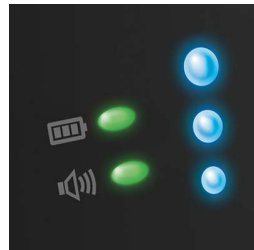

Activation automatique de l'écran

Activation automatique de l'écran lorsqu'un bruit est détecté dans la chambre de bébé. Le contrôle de la luminosité et du volume permet de garder un œil sur votre enfant, en toute simplicité.

Caméra compatible

Maîtrise totale. Avec plusieurs caméras, vous pouvez suivre votre bébé de pièce en pièce. Jusqu'à quatre caméras SCD609 peuvent lui être associées.

Signaux de connexion et de charge faible

Vérifiez que votre écoute-bébé est connecté. Si le voyant est vert, la connexion est établie, s'il clignote en rouge, elle est interrompue.

Témoins lumineux de niveau sonore

Les témoins lumineux indiquent le niveau sonore dans la chambre de bébé, même si le son de l'unité parents est désactivé.

Fixation murale possible

Pour une excellente vision. Installez votre écoute-bébé au mur avec le support mural facile à fixer.

Déplacement et zoom

Voyez tout ce que fait votre bébé grâce aux fonctions de déplacement et zoom optique x 2.