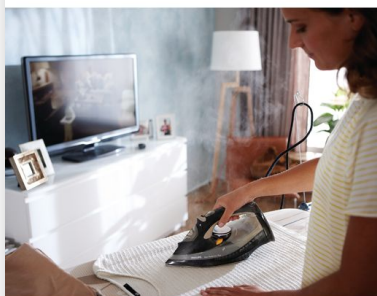

PHILIPS

Stoomstrijkijzer

Azur Performer Plus

50 g/min. stoom, stoomstoot van 210 g

T-ionicGlide-zoolplaat

Automatische uitschakeling + antikalk

2600 watt

GC4522/00