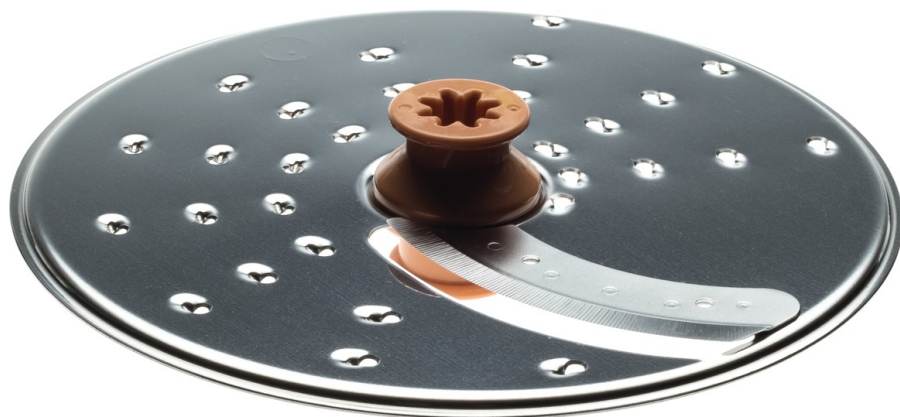

PHILIPS

Reszelő- és
szeletelőtárcsa

Fém

CP6610

Korlátlan lehetőségek egészséges, házi készítésű fogásokhoz

A kompatibilitás érdekében ellenőrizze a műszaki adatokat

Kétoldalú reszelő- és szeletelőtárcsa, amely kompatibilis a Daily és a Viva kompakt konyhai robotgépekkel. Zöldségek, sajtok, csokoládé és egyébek könnyű szeleteléséhez, darabolásához és reszeléséhez.

Egyszerű használat a Philips alkatrészeknek köszönhetően

- Újítsa fel termékét egyszerűen eredeti Philips alkatrészekkel

Fénypontok

Termékalkatrészek egyszerű beszerzése

A terméknek időről időre javításra van szüksége, viszont a Philips vevőszolgálatán keresztül az új alkatrészek beszerzése sohasem volt ennél egyszerűbb. Mindezt garantált Philips minőséggel biztosítva.