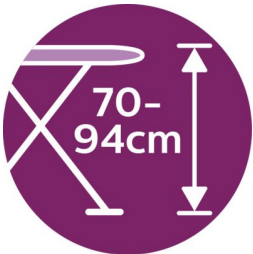

Betere strijkervaring

- Geen waterdruppels op de vloer: AquaBlock-hoestechnologie
- Ideaal voor stoomgeneratoren: XL-strijkplank en plateau
- Comfortabel strijken: instelbare hoogte (70 - 94 cm)

Ontworpen voor kwaliteit en snelheid

- Vast en stabiel: constructie met dubbele poten en antislipvoetjes
- Meer in één keer strijken: XL-strijkplank (120 x 45 cm)
- Kledingstukken direct na het strijken ophangen: handig ophangrek
- Ontworpen voor veilig strijken: kinder- en transportbeveiliging

Verstelbare hoogte

De hoogte van de strijkplank is eenvoudig aan uw lengte aan te passen met de hendel onder de strijkplank. De hoogte kan worden ingesteld van 70 tot 94 cm.

Constructie met dubbele poten

Milieuvriendelijke efficiëntie

Verpakking van het product: 100% recyclebaar
Gebruiksaanwijzing: 100% gerecycled papier

Garantie

2 jaar wereldwijde garantie

Afmetingen en gewicht

Strijkoppervlak: 120 x 45 cm
Productafmetingen (b x h x d): 50 x 10,8 x 158,7 cm
Gewicht van de plank: 8,2 kg