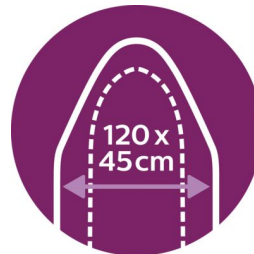

XL-strijkplank en plateau

Deze XL-strijkplank wordt geleverd met een stabiel, extra groot strijkijzerplateau waardoor de plank ideaal is voor stoomgeneratoren. Het plateau is hittebestendig en kan ook veilig worden gebruikt met stoomstrijkijzers.