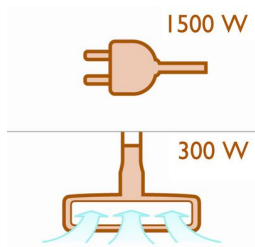

- Globoko čiščenje preprog s pranjem

Značilnosti

1500 W motor

Učinkoviti 1500 W motor z največjo sesalno močjo 300 W za popolno čiščenje.

Mokeri nastavek krtači, čisti in suši

Moker nastavek s krtačo za lepljivo umazanijo, brisalo za čiščenje mokrih madežev ter gumijasti nastavek za suha in varna tla.