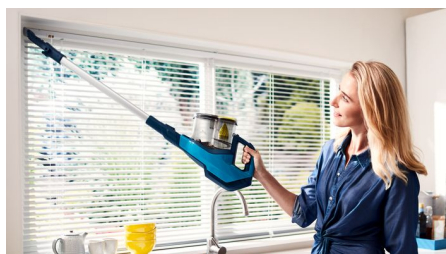

Встроенные аксессуары

Аксессуары легко достать и установить. Съемный ручной блок превращает SpeedPro в два разных прибора, а чистящая насадка встроена в трубу, так что всегда будет под рукой для очистки потолков и полог.