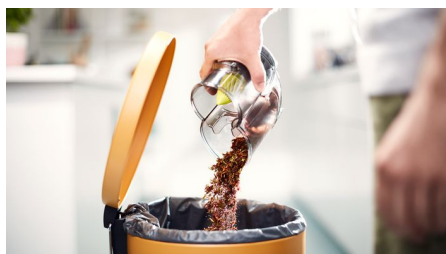

Гигиеничная очистка

Пылесборник легко снимается с пылесоса и гигиенично опустошается без облака пыли.