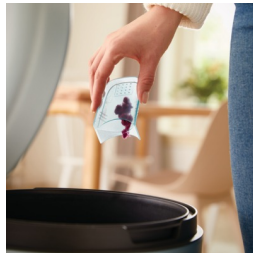

Suur eemaldatav topianum

Anumat, kus hoitakse eemaldatud toppe, on kerge eemaldada ja tühendada.