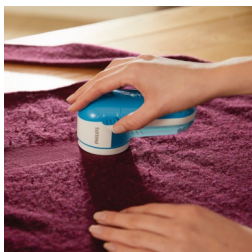

Löiketera pöörlemiskiirus 8800 ringi/min

Löiketerad pöörlevad kuni 8800 ringi/min teie rõivastelt toppide tõhusaks ja kiireks eemaldamiseks