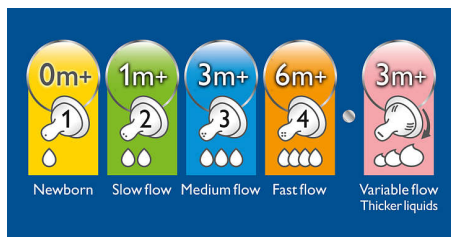

Atbilst mazuļa pieaugošajām prasībām

Pieejami pieci atšķirīgi knipiša plūsmas ātrumi.

Specifikācijas

Pudelīte

Material: Nesatur BPA

Attīstības posmi

Posms: 6 mēneši +

Materiāls

Nesatur BPA*

Dizains

Pudelītes dizains: Plats kakliņš, Ergonomiska forma

Kas ir iekļauts

Silikona knupis: 2 pcs

Funkcijas

Var sterilizēt

Lietošanas ērtums

Pudelītes lietošana: Vienkārša tīrīšana, Viegli satverama

Funkcijas

Nipple: Pielāgojas barošanas ritmam

Funkcijas

Pretkoliku vārsts: Divu elementu pretkoliku sistēma

Piesūkšanās: Vienkārša nofiksēšana, Veicina krūšgalu pieņemšanu