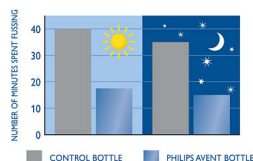

Ievērojami samazina raudāšanu