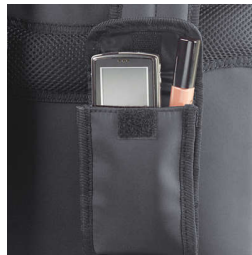

Bolsillo desmontable para artículos personales

Bolsillo desmontable para artículos personales

Correa para hombros regulable

El bolso urbano Philips Avent tiene una correa para hombros ancha y regulable para máxima comodidad de uso

Especificaciones

País de origen

China

Fases de desarrollo

Etapa: 6 a 12 meses, 0 a 6 meses

Qué se incluye

Bolso: 1 pcs

Diseño

Color: Disponible en varios colores

Qué incluye

Cambiador para el bebé: 1 pcs

Bolsillo para artículos personales: 1 pcs

Portamamaderas térmico: 1 pcs

Contenido

Bolsa para ropa sucia: 1 pcs