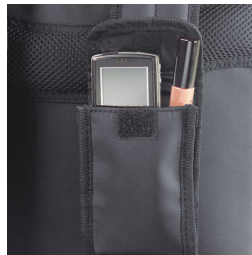

Bolsillo desmontable para artículos personales

Bolsillo desmontable para artículos personales

Correa para hombros regulable

El bolso Urban AVANT de Philips tiene una correa ancha para hombros regulable para la máxima comodidad al cargar cosas

Especificaciones

País de origen

China: Y

Qué incluye

Bolsa: 1 pcs

Etapas de desarrollo

Etapas: 6 a 12 meses, 0 a 6 meses

Diseño

Color: Disponible en varios colores

Qué incluye

Cambiador para el bebé: 1 pcs

Bolsillo para artículos personales: 1 pcs

Portabiberones térmico: 1 pcs

Contenido

Bolso para las prendas sucias: 1 pcs