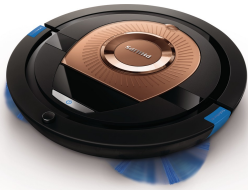

# PHILIPS

หุ่นยนต์ดูดฝุ่นอัจฉริยะ

Robot

SmartPro Compact

หัวดูด TriActive ขนาด XL

การออกแบบเพรียวบางขนาด 6 ซม.

ระบบขับเคลื่อน 4 ล้อ

ใช้งานได้ยาวนาน 120 นาที

FC8776/01

## การออกแบบ

การออกแบบ: ตัวตรวจจับบันได  
สี: ทองแดงสว่าง