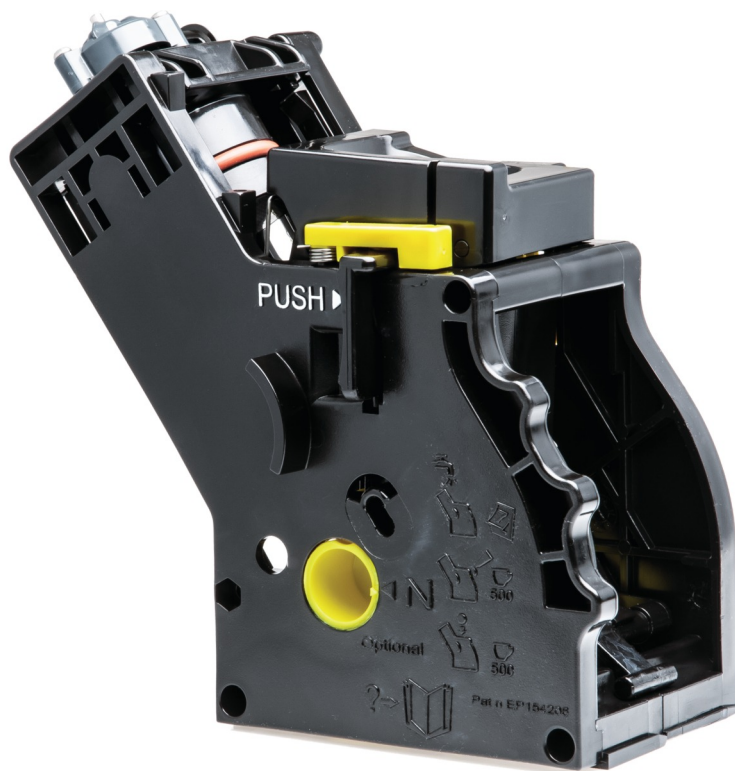

PHILIPS

Gruppo caffè

PHILIPS 4000

Nero

CP0160

Il cuore nero rimovibile della tua macchina da caffè

Verifica le specifiche per i prodotti compatibili

Il gruppo caffè estraibile è la parte essenziale della tua macchina da caffè, è qui che avviene infatti la preparazione del caffè. Il componente è facile da rimuovere e pulire.

La comodità di usare ricambi Philips

- Rinnova in modo semplice il tuo prodotto con le parti originali Philips

In evidenza

Rinnovo semplice delle parti dei prodotti

Ogni tanto il tuo prodotto ha bisogno di un ritocco e non è mai stato così facile rinnovarlo come con le parti Philips. Qualità garantita da Philips.

Specifiche

Parte sostituibile

Adatto per i modelli:: HD8841, HD8844, HD8847