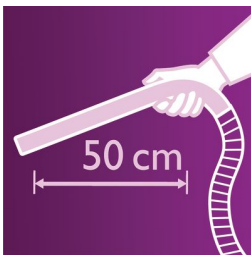

Značilnosti

Tehnologija Airflow Max

Tehnologija Airflow Max poveča pretok zraka in vrečki za prah omogoča enakomerno razpiranje, kar zagotavlja največjo moč sesanja, tudi ko je vrečka polna.

2000 W motor

Posebej dolg ergonomski ročaj

Ergonomsko oblikovani ročaj zagotavlja priročno uporabo. Ker je izjemno dolg, lahko z njim sežete dlje in preprosto očistite težje dostopna mesta.

Pralni filter HEPA 10 AirSeal