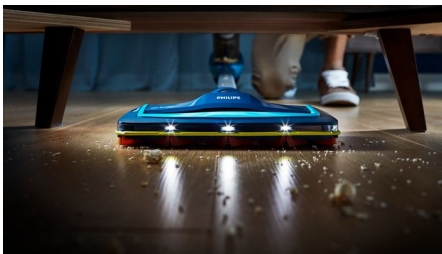

Rápido. Potente alcance, incluso en las zonas más difíciles

La nueva aspiradora sin cable SpeedPro proporciona una limpieza rápida con un potente alcance. Está equipada con un cepillo de aspiración de 180° para recoger la suciedad con precisión, incluso en las zonas más difíciles (cerca de paredes, muebles y en las esquinas).

Limpieza rápida con un potente alcance

- Captura hasta el 98 % del polvo y la suciedad en cada pasada
- El cepillo con luz LED permite ver el polvo y la suciedad oculta
- Dos posiciones de velocidad para adaptarse a diferentes tipos de suelos y suciedad

Destacados

Cepillo de aspiración de 180°

El cepillo de aspiración de 180° se ha diseñado para ofrecer una potente y precisa recogida de hasta el 98 % de la suciedad con cada pasada en todo tipo de suelos, incluso en las zonas de difícil acceso.

Cepillo con luz LED

El polvo, las pelusas, los pelos y las migas son más fáciles de detectar y aspirar gracias a los indicadores LED del cepillo de nuestra aspiradora sin cable SpeedPro. El cepillo con luz LED permite ver el polvo y la suciedad ocultos en cualquier parte.