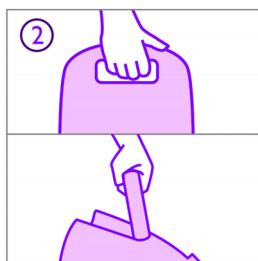

Udobna ročaja za prenašanje

Ta sesalnik je opremljen kar z dvema ročajema za prenašanje. Ko je postavljen na kolesčkih, ga lahko prenašate z uporabo ročaja na vrhu. Tako se vam skoraj ni treba sklanjati. Drugi ročaj, ki je na sprednji strani aparata, pa omogoča priročno prenašanje sesalnika v pokončnem položaju.