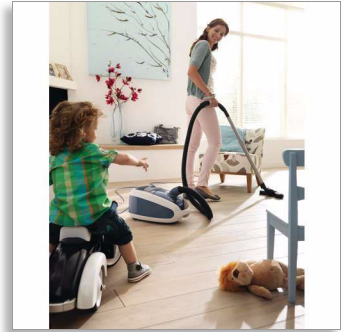

Philips StudioPower
Sesalnik z vrečko in
nastavkom Tri-Active

AnimalCare

FC9085

Veliki mali zmogljivež

Velika zmogljivost, kompaktna velikost

Philipsov sesalnik StudioPower združuje zmogljivost velikega sesalnika s kompaktnostjo majhnega. Njegova velika moč, majhna velikost, 2 ročaja in velik doseg omogočajo izjemno prilagodljivost, zato se lahko po domu premikate hitro in lahkotno.

Enostavno čiščenje tudi okoli pohištva

- Nastavek Tri-Active z edinstvenim delovanjem 3-v-1

Izjemni rezultati pri čiščenju pohištva in zaves

- Vrtljiva majhna turbo krtača za preprosto odstranjevanje dlak in prahu

PHILIPS

Značilnosti

2000 W motor

Zmogljivi 2000 W motor z največjo sesalno močjo 400 W za odlično čiščenje.

Udobna ročaja za prenašanje

Ta sesalnik je opremljen kar z dvema ročajema za prenašanje. Ko je postavljen na kolesčkih, ga lahko prenašate z uporabo ročaja na vrhu. Tako se vam skoraj ni treba sklanjati. Drugi ročaj, ki je na sprednji strani aparata, pa omogoča priročno prenašanje sesalnika v pokončnem položaju.