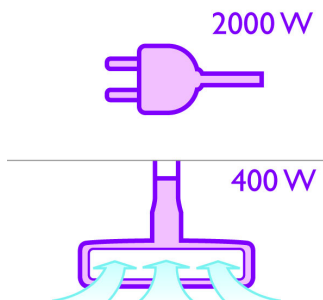

PHILIPS

Značilnosti

2000 W motor

Zmogljivi 2000 W motor z največjo sesalno močjo 400 W za odlično čiščenje.

Udobna ročaja za prenašanje

Ta sesalnik je opremljen kar z dvema ročajema za prenašanje. Ko je postavljen na kolesčkih, ga lahko prenašate z uporabo ročaja na vrhu. Tako se vam skoraj ni treba sklanjati. Drugi ročaj, ki je na sprednji strani aparata, pa omogoča priročno prenašanje sesalnika v pokončnem položaju.