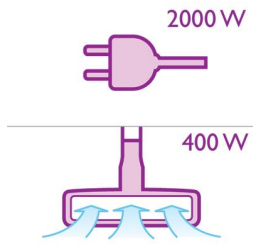

Istaknute znač.

Motor od 2000 W