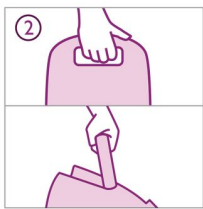

Ručke za udobno nošenje