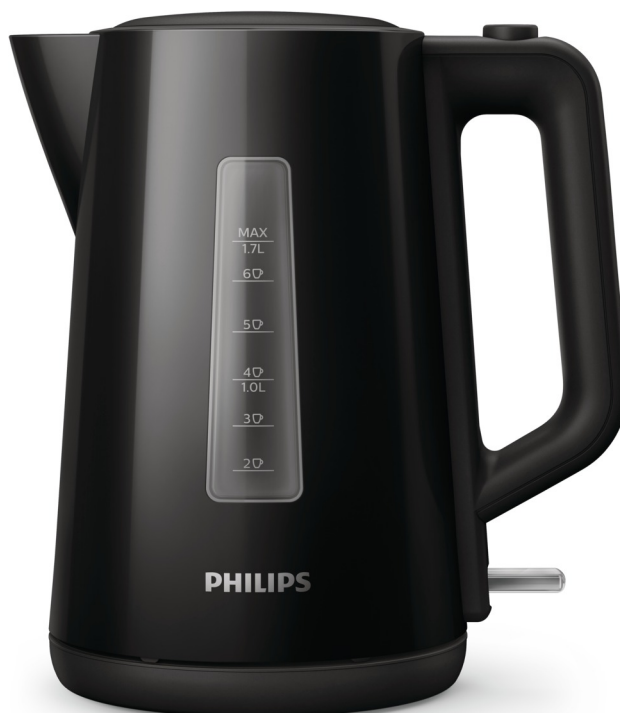

PHILIPS

Hervidora de
plástico

Series 3000

1,7 l

Tapa con resorte

Indicador luminoso

HD9318/20

Disfruta de bebidas calientes en poco tiempo

El tamaño familiar de 1,7 l es perfecto para todo el mundo

La nueva hervidora de Philips con capacidad para 1,7 l, apertura automática de la tapa y piloto indicador te ofrece la oportunidad de preparar fácilmente tu bebida favorita en un instante.

- El piloto luminoso indica que la hervidora está encendida
- Cómodo indicador de nivel de agua
- Indicador de tazas para hervir solo el agua necesaria
- Tapa con resorte y abertura ancha para limpieza
- Rellenado fácil a través de la tapa o la boquilla
- Hervidora sin cable con base con giro de 360°
- Recogecable para ajustar y guardar el cable fácilmente

Destacados

Resistencia plana

Una resistencia oculta de acero inoxidable permite un hervido rápido y una fácil limpieza.

Indicador de nivel de agua

El nivel de agua se puede ver fácilmente con un indicador que hay en un lateral de la hervidora.