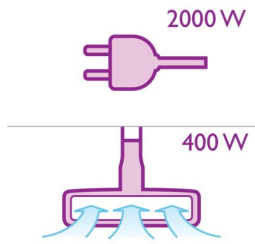

Istaknute znač.

Motor od 2000 W