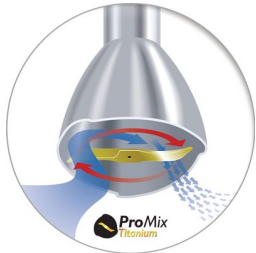

asimpleswitch.com

Ypatybės

Maišymo technologija „ProMix“

Sukurta bendradarbiaujant su prestižiniu Štutgarto universitetu, unikali „Philips ProMix“ maišymo technologija naudoja trikampio formą ir optimizuoja srautą, o tai padeda pasiekti dar geresnių smulkinimo rezultatų.