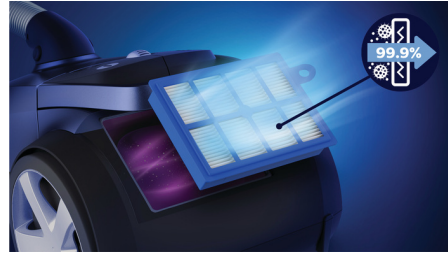

Protialergijski filter s potrdilom

Certificiran protialergijski filter prestreže 99,9 % prašnih delcev, vključno s cvetnim prahom, dlakami hišnih ljubljencev in pršicami – idealno za alergike.

Vgrajena krtača