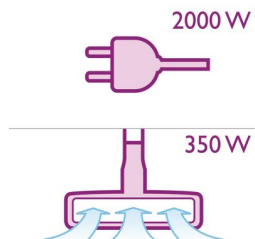

Značilnosti

2000 W motor